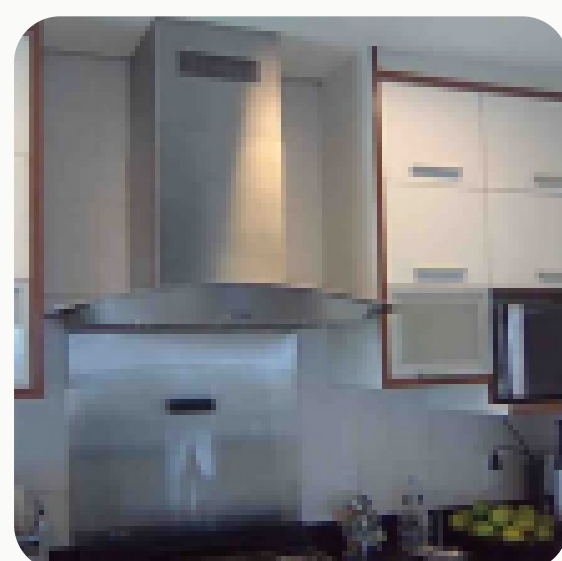

Exaustores RenovAr

LINHA RESIDENCIAL

As coifas contam com o inovador sistema de filtros eletrostáticos ESP, o que possibilita sua instalação sem a necessidade de dutos externos ou a quebra de alvenaria. O exclusivo sistema de filtros eletrostáticos. ESP é projetado para reter tanto partículas macro quanto micro de odores e gordura, tornando possível a eliminação eficaz da fumaça e dos odores no ambiente. Isso resulta em um espaço mais limpo e saudável, contribuindo para uma atmosfera agradável.