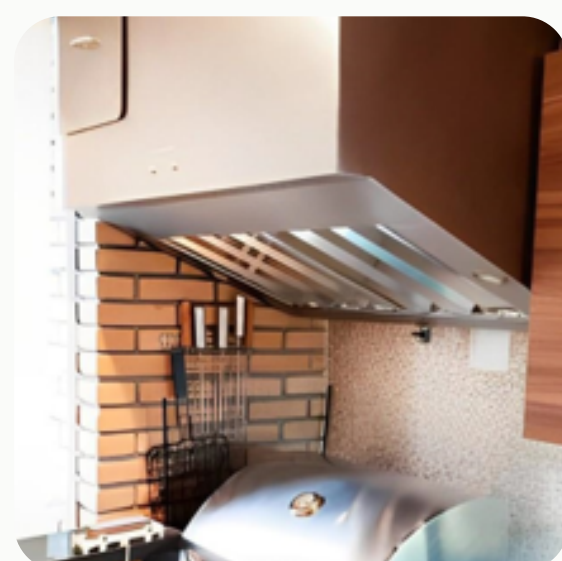

Exaustores RenovAr

EXAUSTÃO PARA CHURRASQUEIRAS

Uma solução eficiente para evitar problemas com fumaça e cheiros nos apartamentos vizinhos é utilizar um sistema de exaustão para churrasqueiras em prédios com vários pavimentos. Esse sistema garante a ventilação adequada e impede o refluxo da fumaça, mantendo os ambientes livres de poluentes. Além disso, é ecologicamente correto, com filtros laváveis e uma manutenção fácil. Com diversas vantagens, como eliminação de odores, fácil instalação e baixo nível de ruído, é uma opção ideal para espaços gourmet em condomínios verticais. Opcionais como exaustores, reguladores de vazão e pintura eletrostática podem ser adicionados conforme a necessidade.