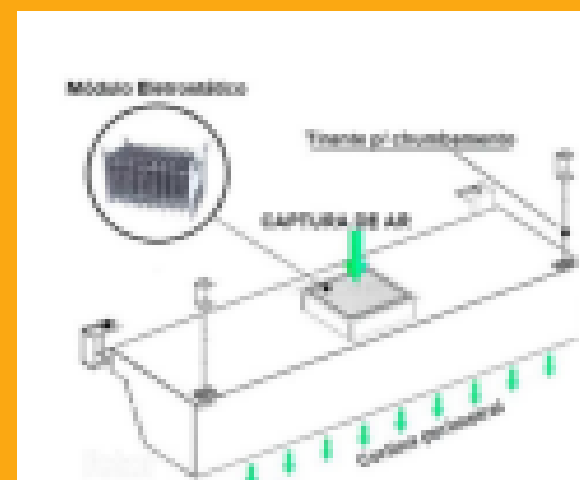

Exaustores RenovAr

CORTINA DE AR, MAKE UP AIR, JET BLOCKER

O Aparelho de Equilíbrio de Ar da Hayashi é um equipamento que pode ser conectado aos nossos sensores da linha 20-20 que irá capturar o ar externo, processá-lo e introduzi-lo através de uma barreira em torno do dispositivo de ventilação, a fim de restringir o fluxo de fumaça e melhorar o desempenho do sistema de extração. Pode ser conectado ou incorporado às ventoinhas.