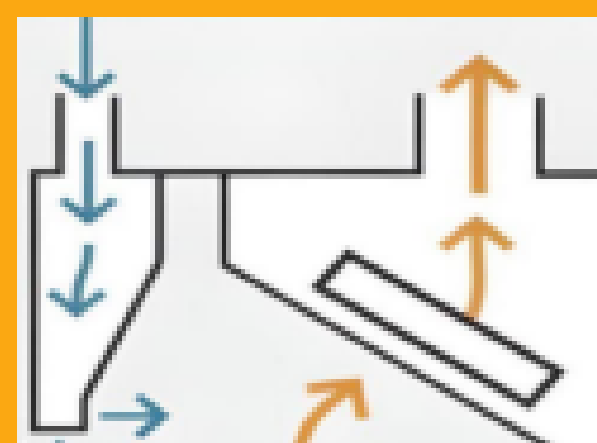

Exaustores RenovAr

CORTINA DE AR, MAKE UP AIR, JET BLOCKER

O Aparelho de Equilíbrio de Ar da Hayashi é um equipamento que pode ser conectado aos nossos sensores da linha 20-20 que irá capturar o ar externo, processá-lo e introduzi-lo através de uma barreira em torno do dispositivo de ventilação, a fim de restringir o fluxo de fumaça e melhorar o desempenho do sistema de extração. Pode ser conectado ou incorporado às ventoinhas.