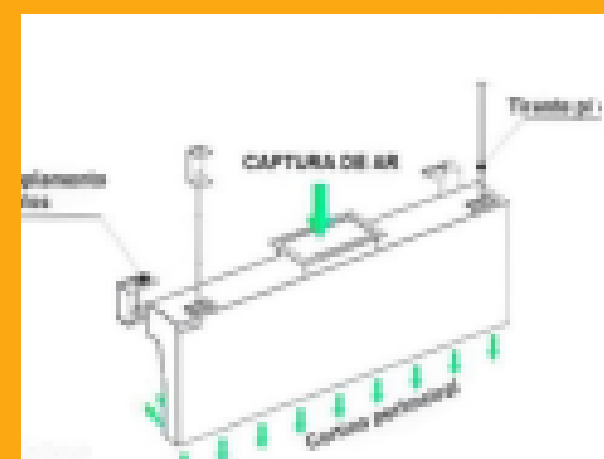

Exaustores RenovAr

CORTINA DE AR, MAKE UP AIR, JET BLOCKER

O Aparelho de Equilíbrio de Ar da Hayashi é um equipamento que pode ser conectado aos nossos sensores da linha 20-20 que irá capturar o ar externo, processá-lo e introduzi-lo através de uma barreira em torno do dispositivo de ventilação, a fim de restringir o fluxo de fumaça e melhorar o desempenho do sistema de extração. Pode ser conectado ou incorporado às ventoinhas.