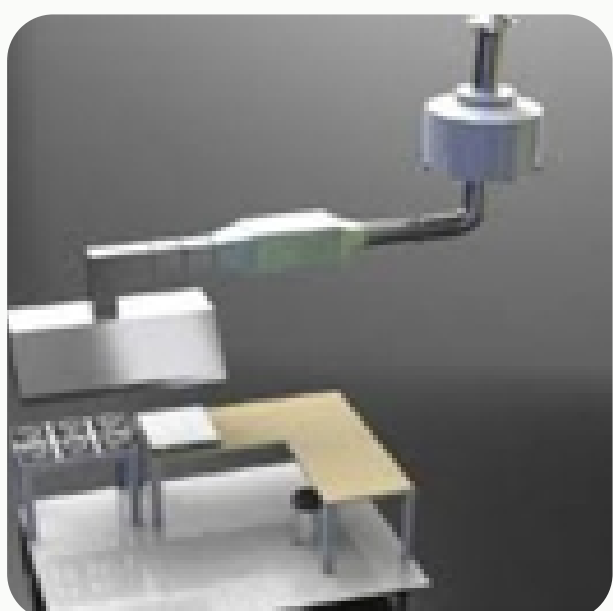

## COIFA LAVADORA

Coifa Lavadora é um acessório usado em cozinhas industriais e serviços de alimentação para garantir a higiene e segurança. Ela coleta impurezas, odores, vapores e gases do ar, purificando-os e evitando seu despejo nocivo no ambiente. Isso também ajuda a prevenir entupimentos e incêndios. Sua operação consiste em filtragem e lavagem do ar, eliminando gordura e impurezas. A coifa possui diferenciais como um filtro inercial ciclônico e aspersores à prova de entupimento. Ela é fácil de manter e instalar, feita de aço inoxidável durável, e pode ser equipada com opcionais como insufladores, luminárias, exaustor, damper, sistema de proteção contra incêndio e painel elétrico.