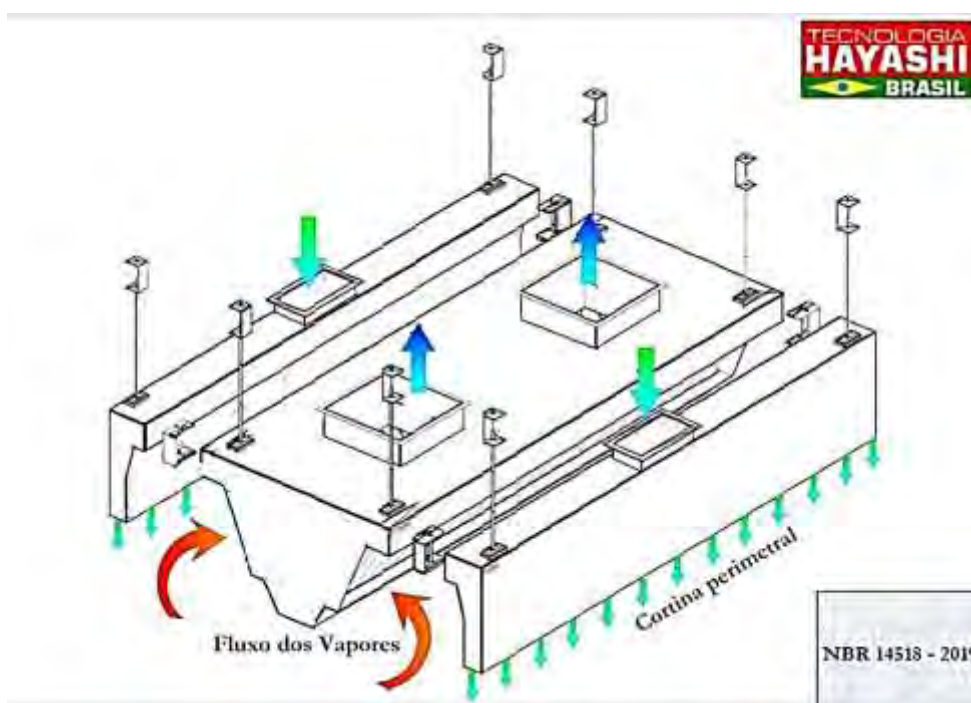

Coifa para exaustão
residencial

O segredo da eficiência das Coifas Eletrostáticas Arwek® está no seu exclusivo e patentado Sistema Eletrostático, com Nano Tecnologia.

Este filtro é um potente Eliminator de Fumaça e de Odor, que retém até as nano moléculas de odores e gordura, produzidas durante o cozimento.