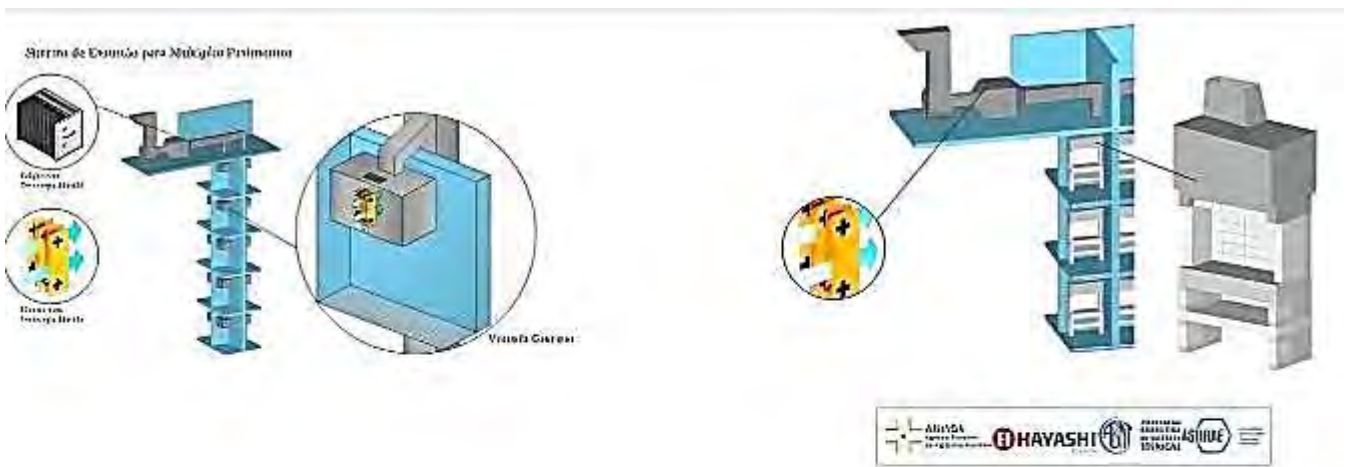

Lâminas com  
tecnologia  
Hayashi

A Tecnologia Hayashi de Exaustão é usada para regular a exaustão em churrasqueiras e chaminés de edifícios residenciais. Ela resolve problemas como perda de carga em chaminés com seções inadequadas e utiliza dutos estanques e lisos feitos de aço galvanizado para evitar vazamentos e obstruções na fumaça. Para compensar a perda de carga, são utilizados exaustores mais potentes, mas isso pode gerar ruídos incômodos. Além disso, é comum haver odores e acúmulo de gordura nos dutos da coifa. A coifa da Hayashi utiliza um sistema ionizado para tratar e purificar o ar, eliminando odores e coletando gordura. Essa tecnologia é a única no Brasil e possui alta eficiência na filtragem e limpeza do ar. Isso permite que os usuários façam churrasco sem se preocupar com fumaça e odores.

Ao utilizar o sistema de exaustão Arwek você não está apenas tornando seu churrasco mais agradável, mas preservando sua saúde e a natureza também!

O Sistema de exaustão para churrasqueiras em edificações com múltiplos pavimentos é a melhor alternativa para resolver problemas de exaustão e ventilação em condomínios verticais ou estabelecimentos comerciais com mais de um pavimento.