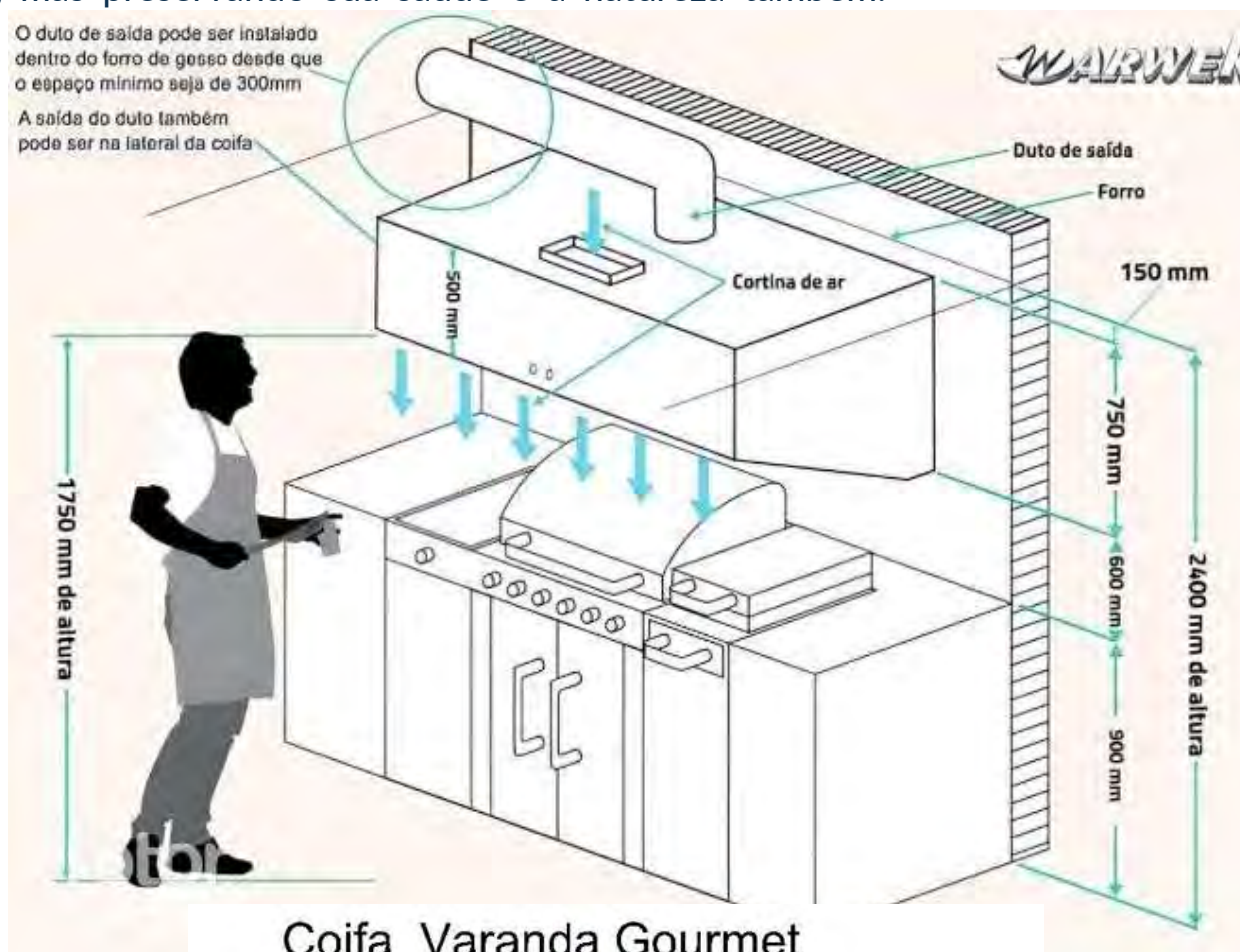

As coifas para espaços gourmet Arwek não mantêm longe apenas estresse entre vizinhos, mas também partículas presentes na fumaça que podem afetar nossa saúde poluir o meio ambiente.

Ao utilizar o sistema de exaustão Arwek você não está apenas tornando seu churrasco mais agradável, mas preservando sua saúde e a natureza também!