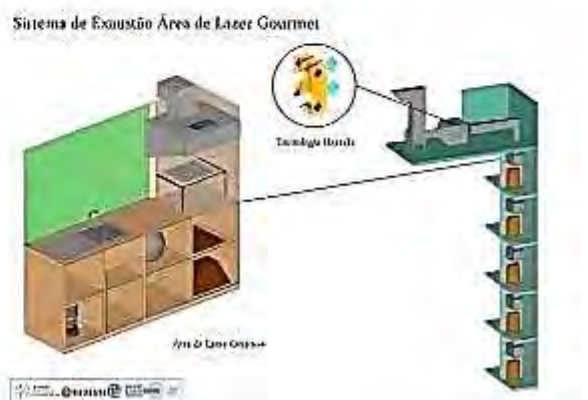

O Sistema de exaustão para churrasqueiras em edificações com múltiplos pavimentos é a melhor alternativa para resolver problemas de exaustão e ventilação em condomínios verticais ou estabelecimentos comerciais com mais de um pavimento.