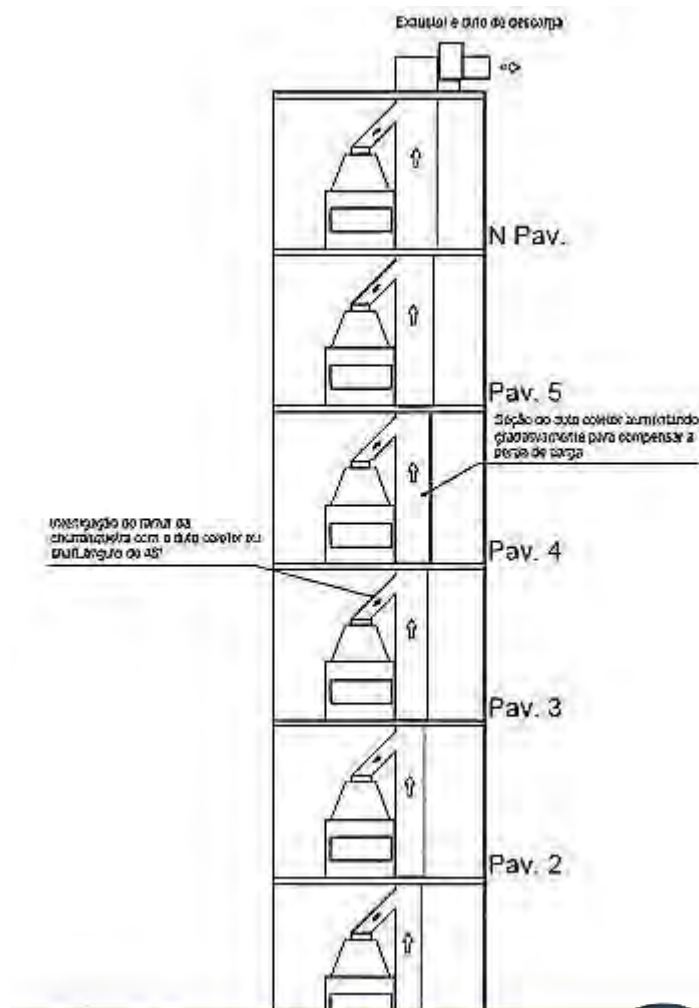

A Tecnologia Hayashi de Exaustão é usada para regular a exaustão em churrasqueiras e chaminés de edifícios residenciais. Ela resolve problemas como perda de carga em chaminés com seções inadequadas e utiliza dutos estanques e lisos feitos de aço galvanizado para evitar vazamentos e obstruções na fumaça. Para compensar a perda de carga, são utilizados exaustores mais potentes, mas isso pode gerar ruídos incômodos. Além disso, é comum haver odores e acúmulo de gordura nos dutos da coifa. A coifa da Hayashi utiliza um sistema ionizado para tratar e purificar o ar, eliminando odores e coletando gordura. Essa tecnologia é a única no Brasil e possui alta eficiência na filtragem e limpeza do ar. Isso permite que os usuários façam churrasco sem se preocupar com fumaça e odores.

**Exaustores
RenovAr**