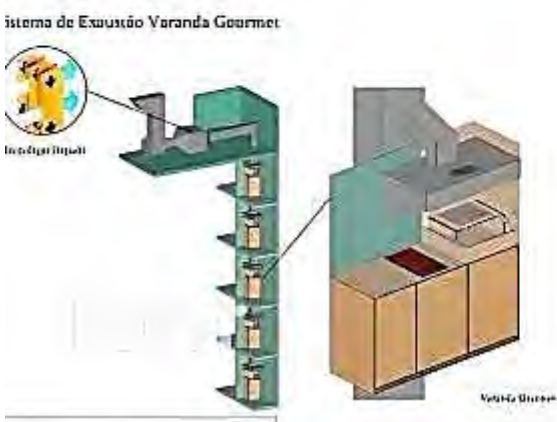

O Sistema de exaustão para churrasqueiras em edificações com múltiplos pavimentos é a melhor alternativa para resolver problemas de exaustão e ventilação em condomínios verticais ou estabelecimentos comerciais com mais de um pavimento.