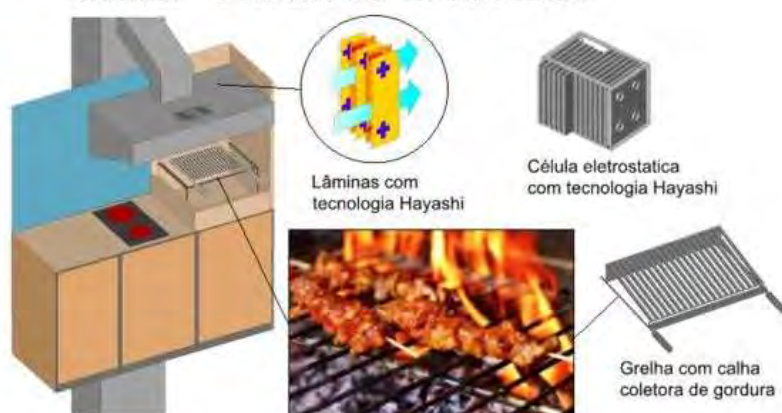

As coifas para espaços gourmet Arwek não mantêm longe apenas estresse entre vizinhos, mas também partículas presentes na fumaça que podem afetar nossa saúde poluir o meio ambiente.

Ao utilizar o sistema de exaustão Arwek você não está apenas tornando seu churrasco mais agradável, mas preservando sua saúde e a natureza também!