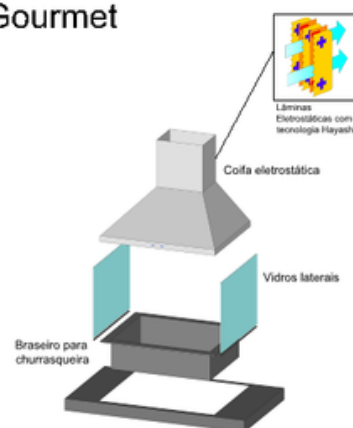

Exaustores RenovAr

PRODUTOS RESIDENCIAIS

**Exaustores
RenovAr**

VARANDA GOURMET – COIFA CHURRASQUEIRA

As Coifas para Churrasqueira em Varandas Gourmet da Hayashi System permitem que você faça churrascos sem que a fumaça e o cheiro se espalhem pela casa.

Coifa modelo
Gourmet

Utilizando tecnologias avançadas, como a Tecnologia de Ionização (PODER DAS PONTAS) e o sistema opcional JET BLOCKER, que cria uma cortina de ar, essas coifas garantem a ventilação, purificação e esterilização do ar, evitando problemas com vizinhos e condomínios. Os produtos estão em conformidade com a Norma NBR 14518:2019 para sistemas de exaustão e ventilação de cozinhas profissionais, assegurando que você possa desfrutar do churrasco com tranquilidade e respeito pelo ambiente e pelos vizinhos.