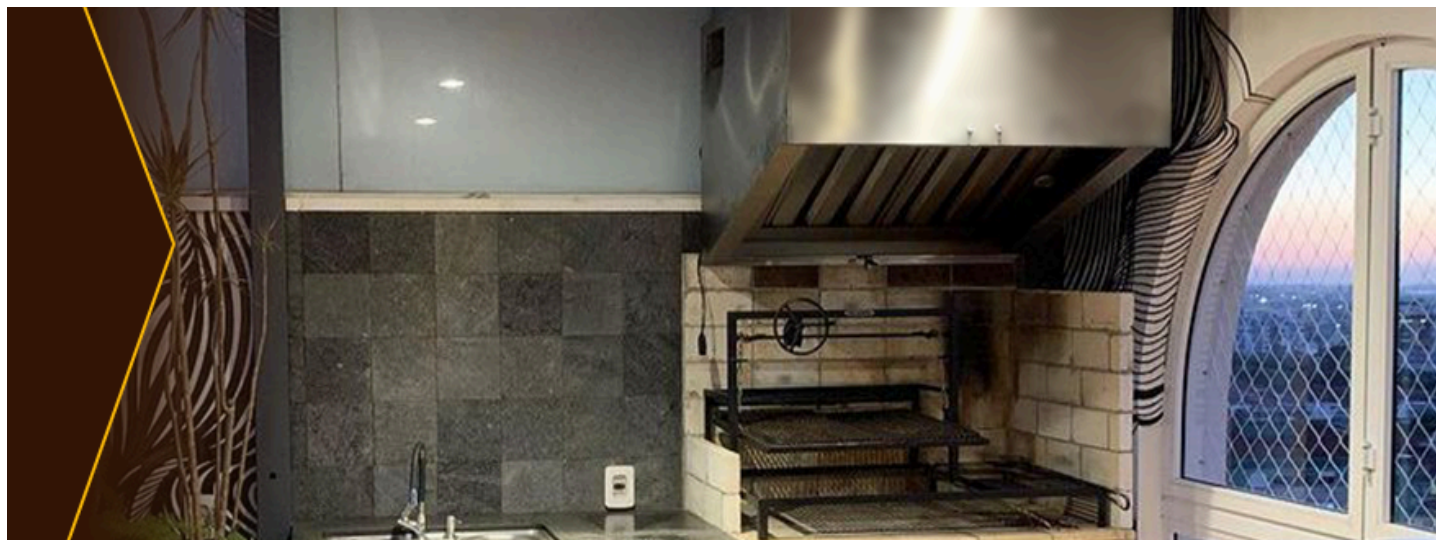

As Coifas para Churrasqueira em Varandas Gourmet da Hayashi System permitem que você faça churrascos sem que a fumaça e o cheiro se espalhem pela casa.