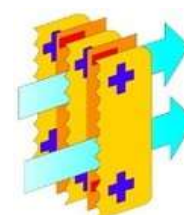

ASSOCIAÇÃO
BRASILEIRA
DE NORMAS
TÉCNICAS

ASHRAE
Associate
Society
Alliance

Coifa Eletrostáticas Sem Dut o Vertical

Principais vantagens

- Filtros Inerciais (Fire Guard) em alumínio para contensão de gordura;
- Calhas periféricas para escoar a gordura;
- Dreno de fácil acesso para descarte da gordura;
- Luminárias em LED para uma melhor iluminação;
- Grande área de captação de poluentes.

Lâminas com tecnologia Hayashi

Coifa Eletrostáticas Sem Duto Vertical

Opcionais

- Inerciais em aço inox;
- Exaustores;
- Damper regulador de vazão;
- Damper corta fogo;
- Sistema de contenção de incêndio;
- Filtro de carvão ativado;
- Duto de exaustão;
- Flange;
- Chapeu Chines.