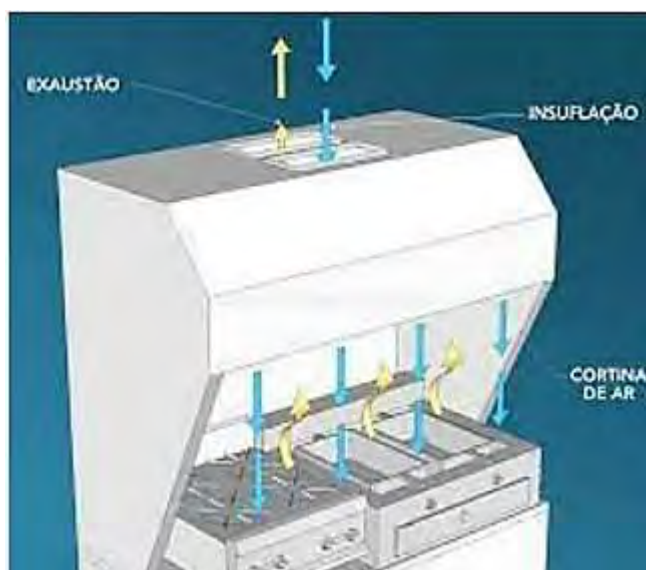

Lâminas com
tecnologia Hayashi

Coifa Eletrostáticas Sem Duto Vertical

Coifa Versatile

Com a Coifa sem duto Versatile você organiza sua cozinha com toda facilidade sem preocupação com reformas ou saída da fumaça. Com a opção de utilizar o seu exclusivo filtro eletrostático embutido, é ideal para oferecer a máxima eliminação dos odores, vapores e fumaças.

ASSOCIAÇÃO
BRASILEIRA
DE NORMAS
TÉCNICAS

ASHRAE
Associate
Society
Alliance

Coifa Eletrostáticas Sem Dut o Vertical

Principais vantagens

- Filtros Inerciais (Fire Guard) em alumínio para contensão de gordura;
- Calhas periféricas para escoar a gordura;
- Dreno de fácil acesso para descarte da gordura;
- Luminárias em LED para uma melhor iluminação;
- Grande área de captação de poluentes.

Lâminas com tecnologia Hayashi

Coifa Eletrostáticas Sem Duto Vertical

Opcionais

- Inerciais em aço inox;
- Exaustores;
- Damper regulador de vazão;
- Damper corta fogo;
- Sistema de contenção de incêndio;
- Filtro de carvão ativado;
- Duto de exaustão;
- Flange;
- Chapeu Chines.