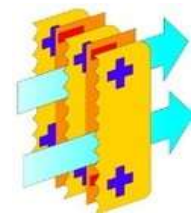

ASSOCIAÇÃO
BRASILEIRA
DE NORMAS
TÉCNICAS

ASHRAE
Associate
Society
Alliance

Coifa Eletrostáticas Sem Dut o Vertical

Principais vantagens

- Filtros Inerciais (Fire Guard) em alumínio para contensão de gordura;
- Calhas periféricas para escoar a gordura;
- Dreno de fácil acesso para descarte da gordura;
- Luminárias em LED para uma melhor iluminação;
- Grande área de captação de poluentes.

Lâminas com tecnologia Hayashi

Coifa Eletrostáticas Sem Duto Vertical

Opcionais

- Inerciais em aço inox;
- Exaustores;
- Damper regulador de vazão;
- Damper corta fogo;
- Sistema de contenção de incêndio;
- Filtro de carvão ativado;
- Duto de exaustão;
- Flange;
- Chapeu Chines.