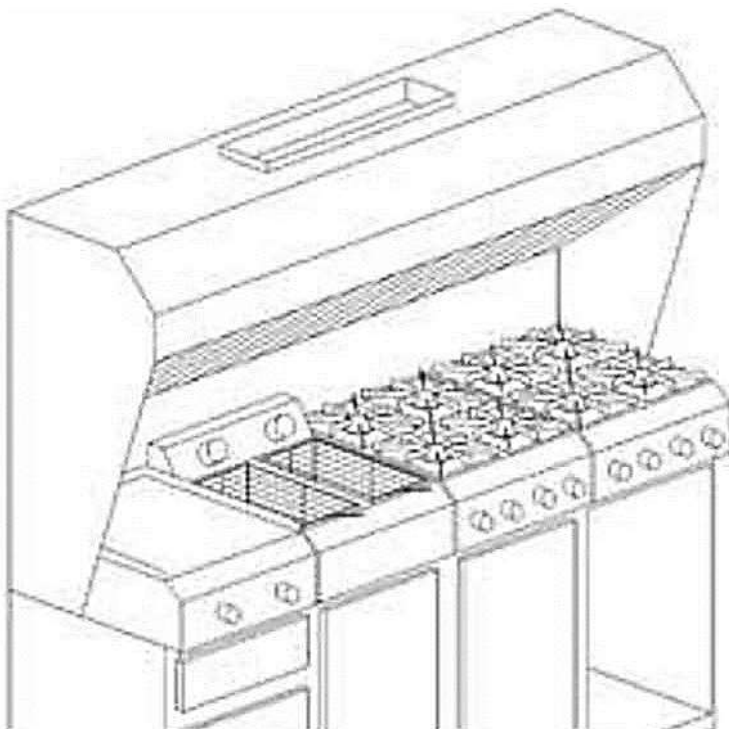

Coifa Eletrostáticas Sem Duto Vertical

Opcionais

- Inerciais em aço inox;
- Exaustores;
- Damper regulador de vazão;
- Damper corta fogo;
- Sistema de contenção de incêndio;
- Filtro de carvão ativado;
- Duto de exaustão;
- Flange;
- Chapeu Chines.