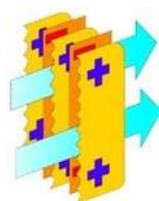

Lâminas com
tecnologia Hayashi

Coifa Eletrostáticas Sem Duto Vertical

Coifa Versatile

Com a Coifa sem duto Versatile você organiza sua cozinha com toda facilidade sem preocupação com reformas ou saída da fumaça. Com a opção de utilizar o seu exclusivo filtro eletrostático embutido, é ideal para oferecer a máxima eliminação dos odores, vapores e fumaças.