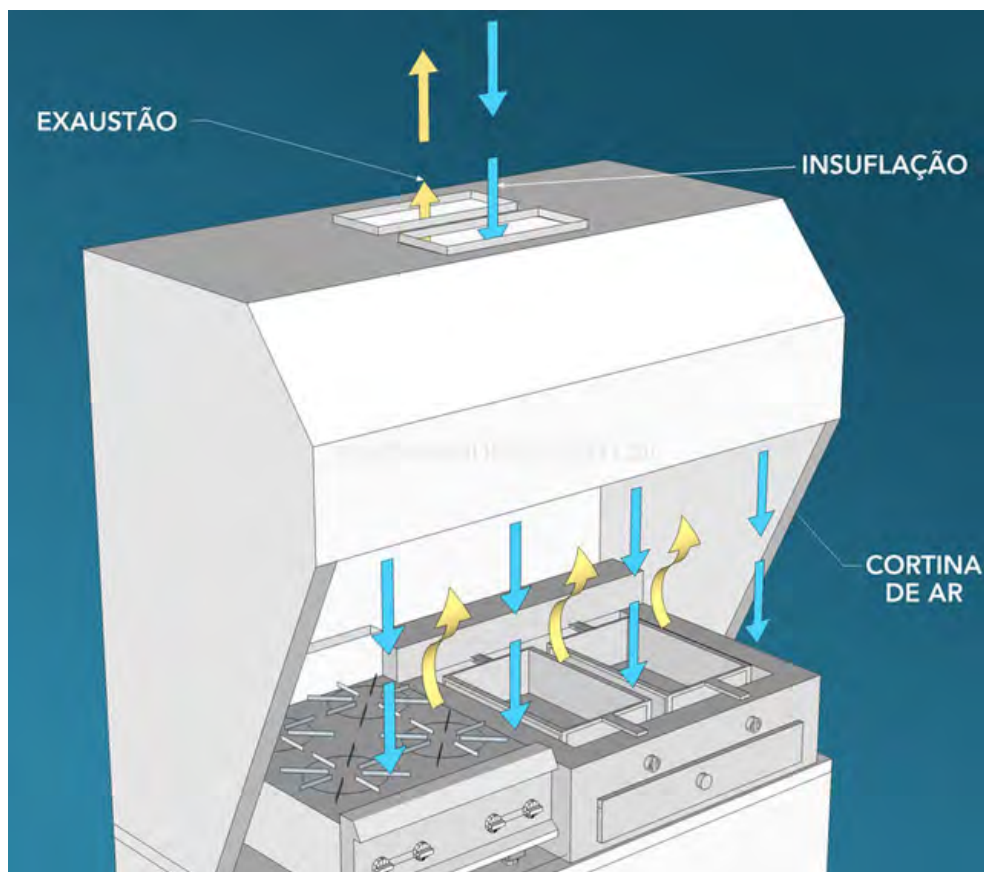

# Exaustores RenovAr

A Coifa Versatile, com seu design exclusivo, é um modelo revolucionário e inovador que retira os vapores e gases gerados durante o preparo dos alimentos, como assar, gratinar, fritar e cozinhar. Utilizando a tecnologia "Nano Energia Eletrostática", possui o exclusivo FILTRO PRECIPITADOR ELETROSTÁTICO HAYASHI, que atende às normas técnicas, incluindo a NBR 14518 da ABNT.