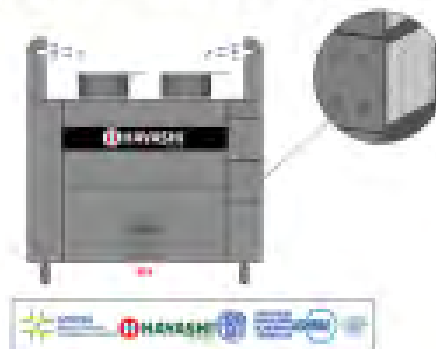

Coifa Modelo Bancada

Lâminas com
tecnologia
Hayashi